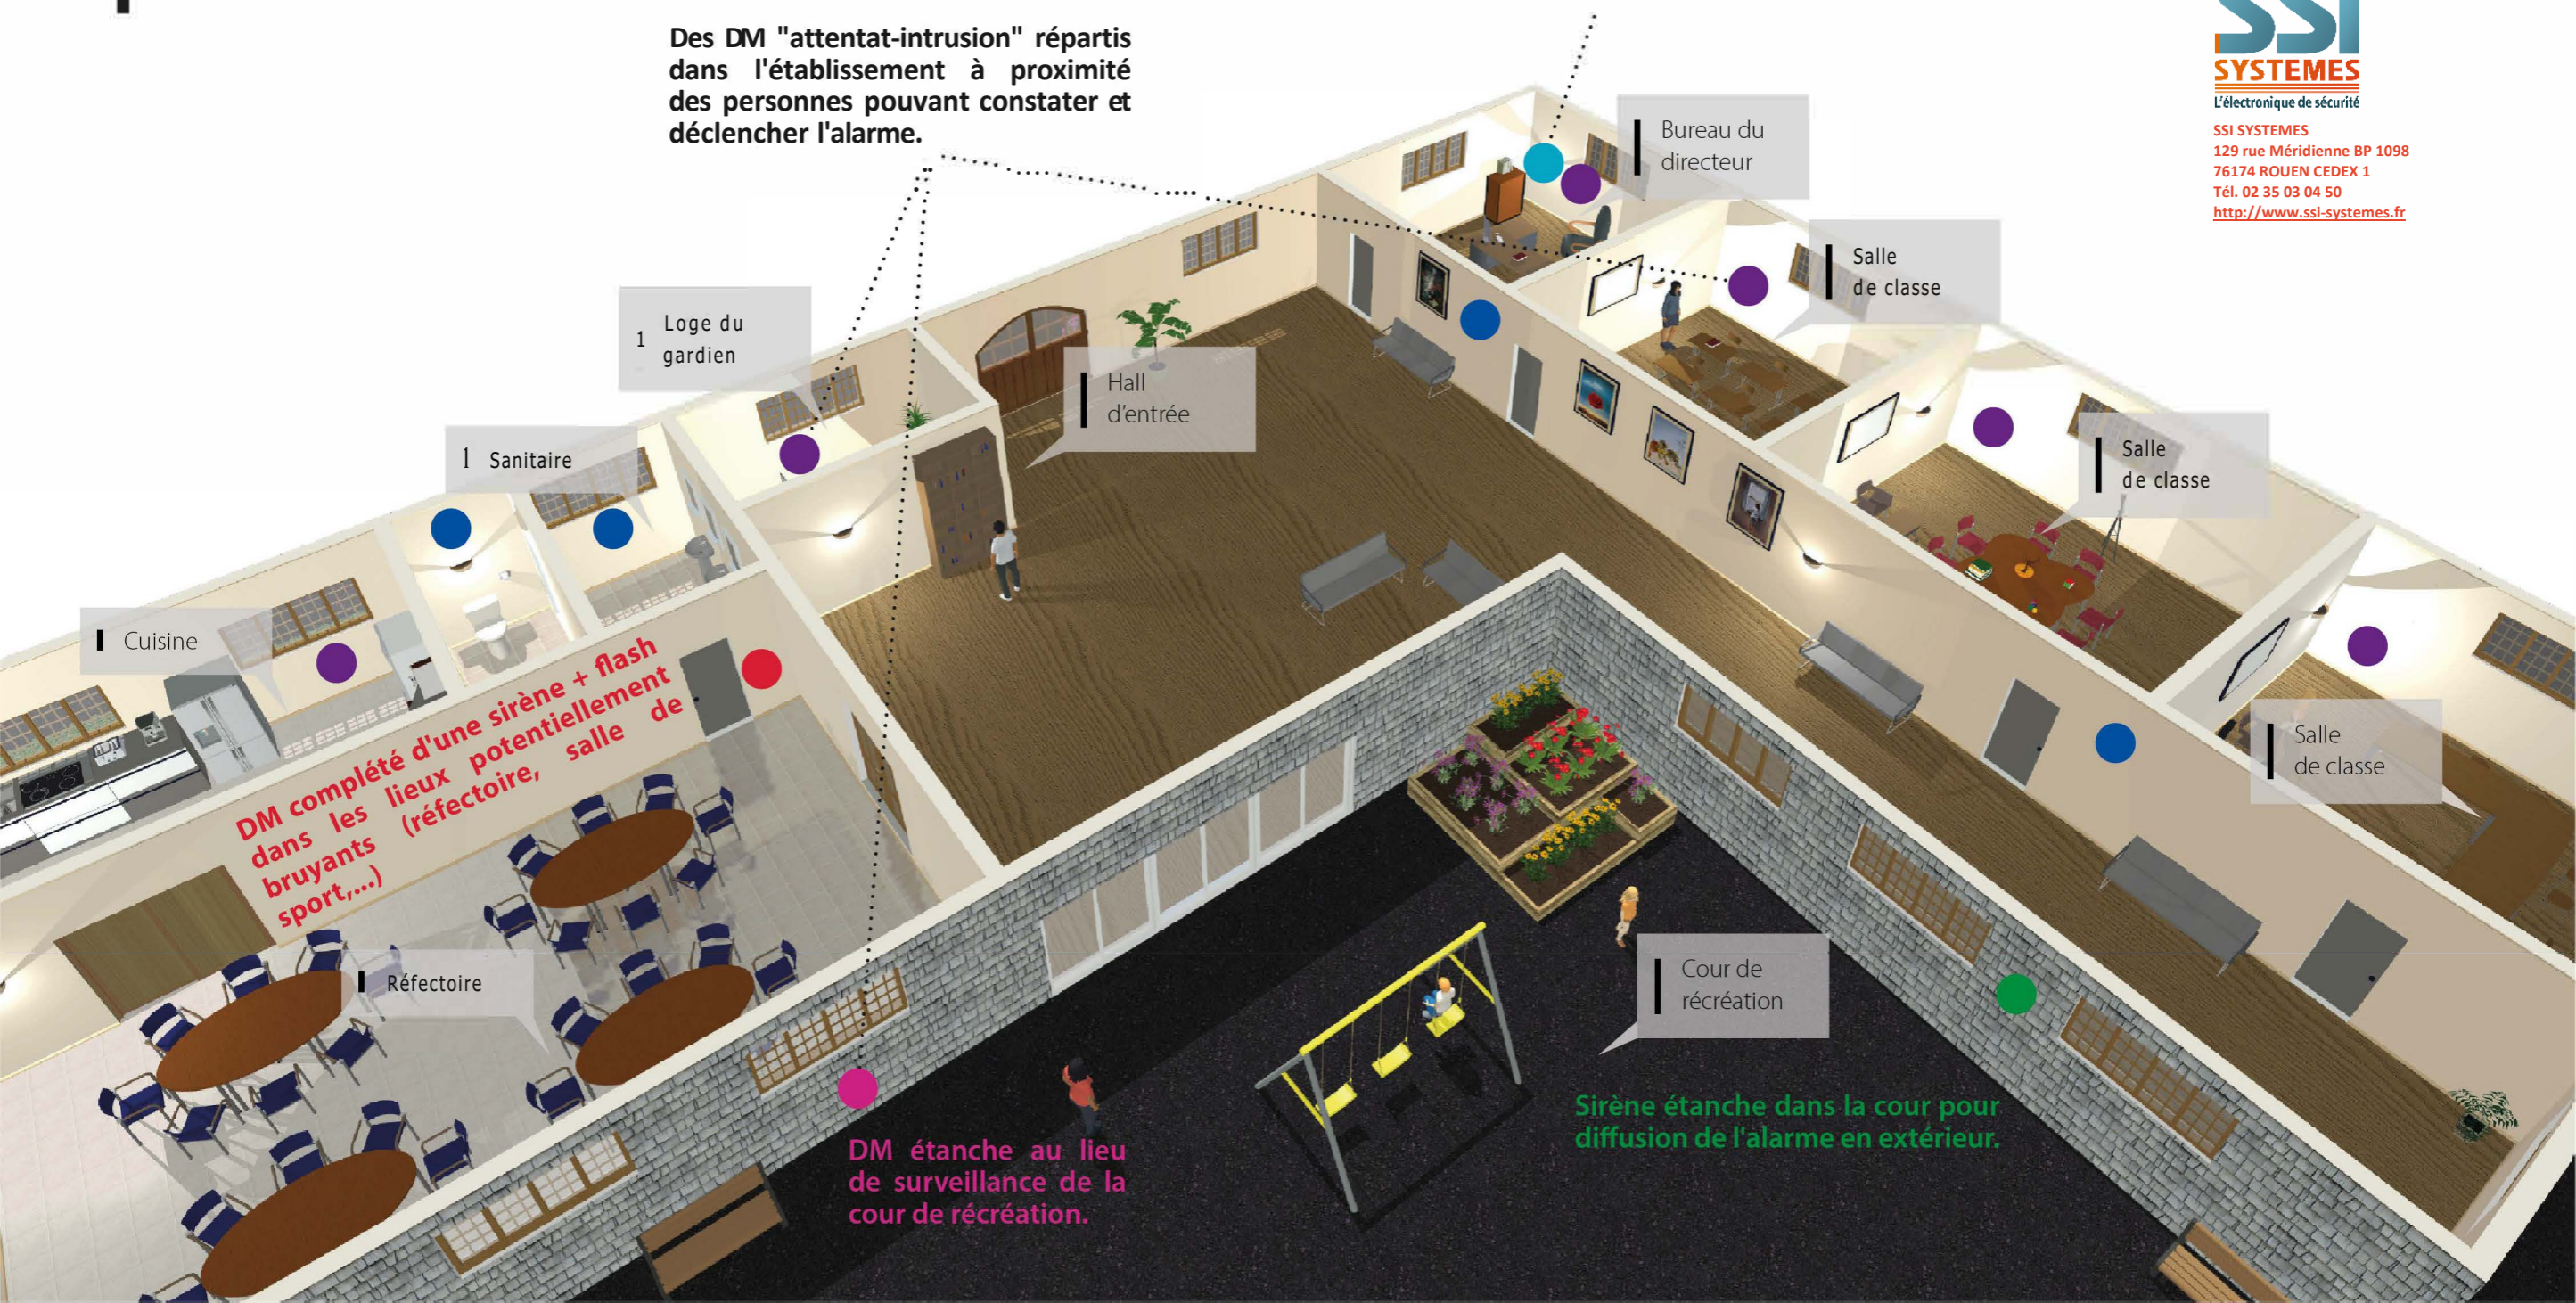

Mise en situation de notre gamme PPMS radio

Dans cette école, nous vous présentons une mise en situation possible de notre gamme PPMS radio

DM "risques majeurs" dans le bureau du chef d'établissement pour déclencher ce PPMS spécifiquement.

Des DM "attentat-intrusion" répartis dans l'établissement à proximité des personnes pouvant constater et déclencher l'alarme.

SSI SYSTEMES
129 rue Méridienne BP 1098
76174 ROUEN CEDEX 1
Tél. 02 35 03 04 50
<http://www.ssi-systemes.fr>