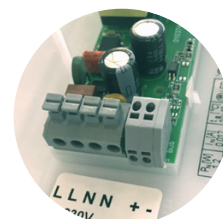

ONE-ESH IP44 version SATI Télécommande

ONE-ESH 65 IP65 version SATI Télécommande

BAES avec fonction Permanent/Non Permanent

ONE-DUO IP65 sans Télécommande
(CE mais pas NF)

Bloc portatif BAPI

Connecteurs rapides 4 ports

GAMME MAINTENEUR BLOC.TECH S

Format base large couvrante

BAES Evacuation à Visibilité Renforcée à 143 lm

S-E1S IP44 version SATI Télécommande

S-E1S 65 IP65 version SATI Télécommande

BAES Ambiance / Antipanique - 390 lm