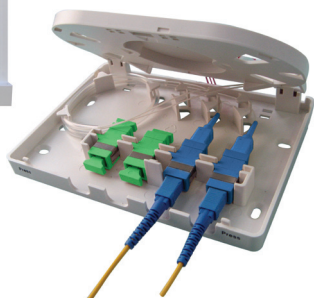

■ RÉSEAUX TERTIAIRES / FTTX

Les réseaux multimédias résidentiels PLATINE RÉSEAUX® sont **destinés à distribuer l'information VDI** (Voix - Données - Images) en provenance des sources hertziennes et satellite pour la télévision, et de l'Internet. Ils peuvent également gérer des sources internes.

PLATINE RÉSEAUX® vous propose la **solution résidentielle pré-équipée** avec ses 2 coffrets (réf : 36000 et 36002) répondant à la majorité des configurations habituelles, et la **solution résidentielle entièrement modulable** vous permettant de configurer vous-même vos coffrets multimédias.

SOCAMONT Industries propose aussi toute une **gamme FTTx** (Fiber To The x) pour la fibre optique.