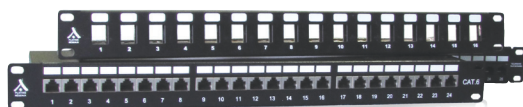

PLATINE RÉSEAUX®, un panel étendu de solutions parfaitement adaptées aux réseaux cuivre :

- Connecteurs RJ45 COCCINELLE ONE POUCE® (le jack RJ45 le plus petit du marché).
- Câbles cuivre à hautes performances PLATINE RÉSEAUX®.
- Panneaux de brassage et de rangement des câbles et cordons.
- Panneaux KEYSTONE au format 19 pouces installés dans les baies de brassage, et accueillant les connecteurs Jacks COCCINELLE ONE POUCE®.
- Plastrons à installer dans les goulottes ou dans les boîtiers muraux.
- Cordons de brassage PLATINE RÉSEAUX® certifiés.

■ SOLUTIONS POUR RÉSEAUX FIBRE OPTIQUE