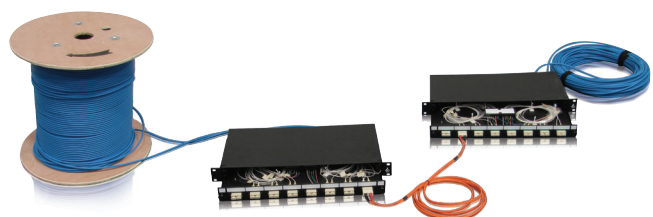

PLATINE RÉSEAUX OPTIQUE®, l'ensemble des produits et services nécessaires à la mise en place des réseaux fibre optique :

- Tiroirs optiques, prises terminales, boîtiers FTTx et cassettes de lovage PLATINE RÉSEAUX OPTIQUES®.
- Pigtaills, jarrettières et trunks optiques PLATINE RÉSEAUX OPTIQUES®.
- Les connecteurs optiques PLATINE RÉSEAUX OPTIQUES®.
- Les câbles optiques PLATINE RÉSEAUX OPTIQUES®.

CERTIFICATS DE
VÉRIFICATION OPTIQUE
DE L'APAVE